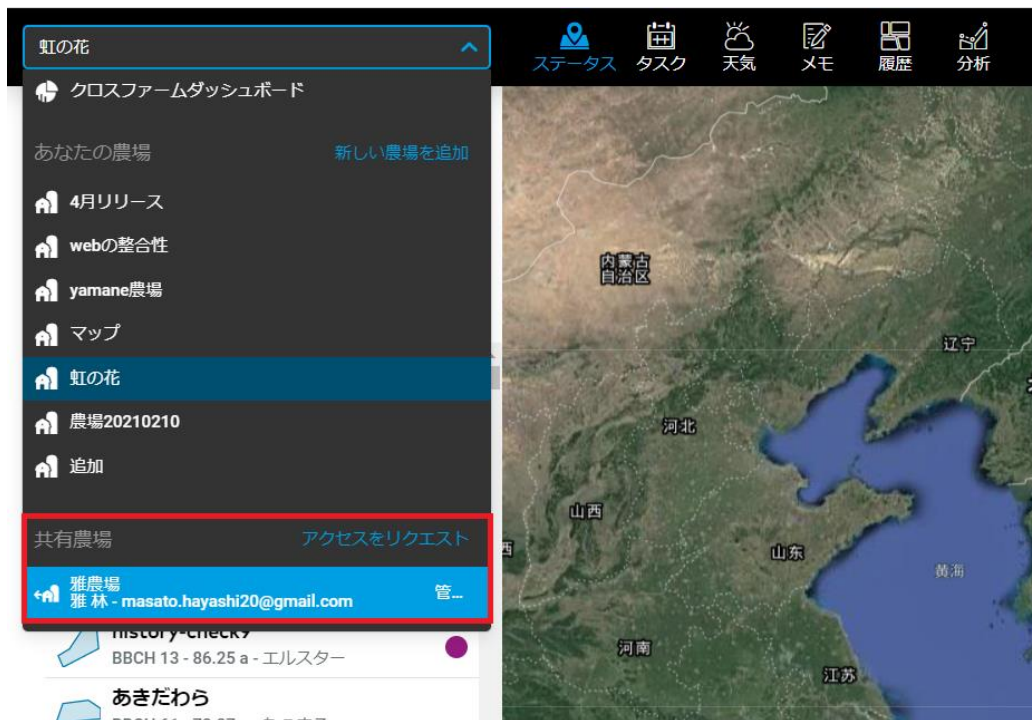

閲覧のみ

ステータスやタスクなどが表示のみ可能であり、編集作業はできません。

編集権限

閲覧権限に加えて、編集作業もできます。

管理者権限

編集権に加えて、アクセス権管理もできます。

農場	アクセス不可	閲覧のみ	編集権限	管理者権限
 4月リリース 圃場数：4 - 1155.93 a	<input checked="" type="radio"/>	<input type="radio"/>	<input type="radio"/>	<input type="radio"/>
 農場20210210 圃場数：46 - 10102.24 a	<input checked="" type="radio"/>	<input type="radio"/>	<input type="radio"/>	<input type="radio"/>
 yamane農場 圃場数：190 - 48312.61 a	<input checked="" type="radio"/>	<input type="radio"/>	<input type="radio"/>	<input type="radio"/>
 webの整合性 圃場数：2 - 50.6 a	<input checked="" type="radio"/>	<input type="radio"/>	<input type="radio"/>	<input type="radio"/>

キャンセル

送信

アクセス権付与された農場はメインページの[共有農場]に表示されます。

- [招待リンクの作成]で招待リンクの送付により提携するユーザーの招待ができます。より分かりやすいリンクを送る場合リンクのカスタマイズもできます。招待リンクで招待を承諾したユーザーリストも表示されます。

他ユーザーとのデータ連携

リクエスト 連携中のユーザー **招待リンクの作成**

共同作業者を招待する

最新の使用リンク